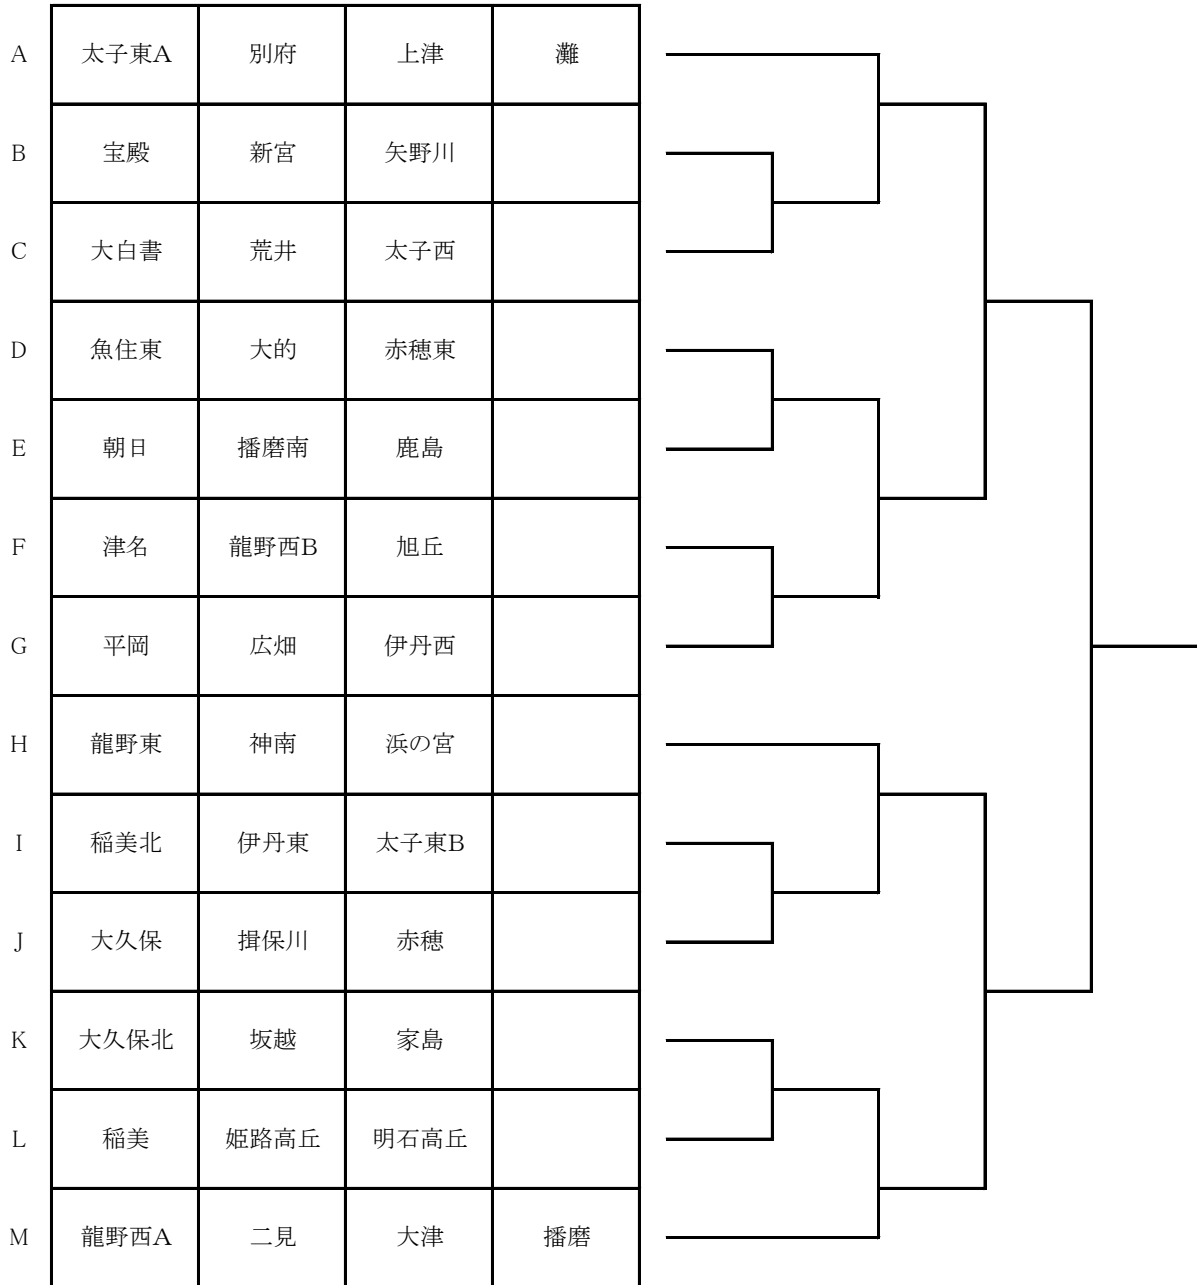

女子決勝トーナメント

- マッチは本部より指示のない限り5回ゲームでおこないます。
- 予選リーグは5ポイント先取、ファイナルゲームは7ポイント先取とします。
- 試合進行を優先します。2面または3面進行を行う場合があります。
- 審判は相互審判で行ってください。
- 各リーグ1位通過チームによる決勝トーナメントを行います。
- 決勝トーナメントの進行により、順次、中川原公園へ移動します。
- オーダー表は各チーム2枚用意して、1枚を本部に提出してください。
- ジャッジペーパーは勝者チームが本部に提出してください。

女子決勝トーナメント